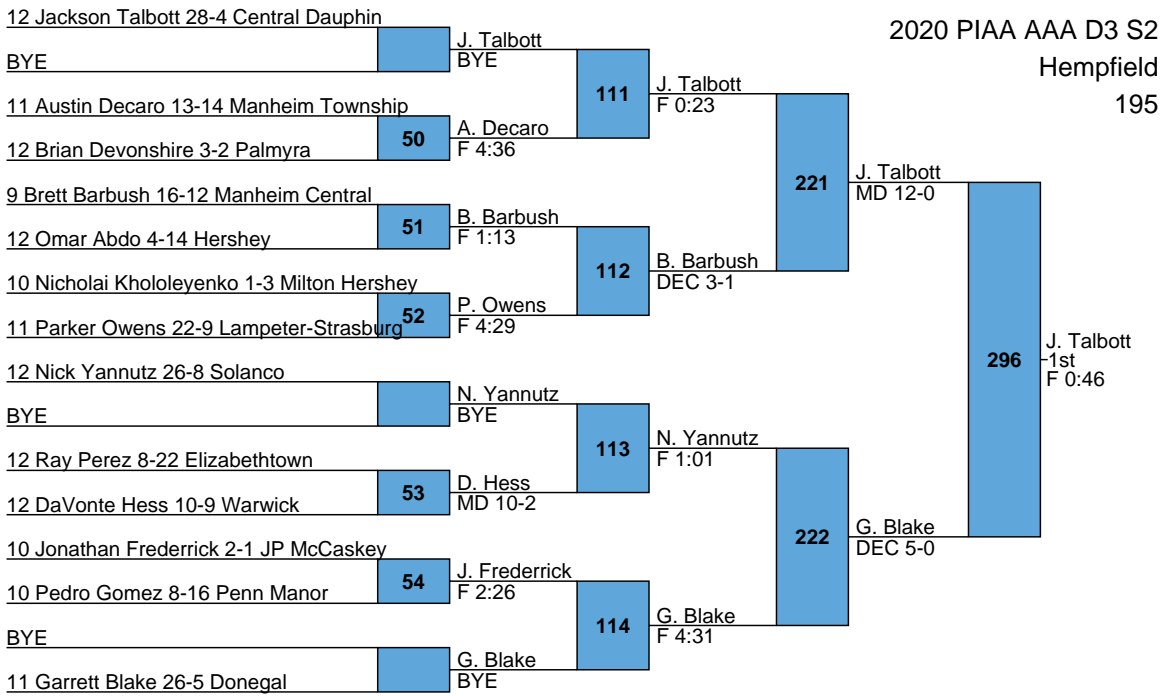

2020 PIAA AAA D3 S2

Hempfield

195

2020 PIAA AAA D3 S2

Hempfield

220

9 Denzel Okyere-Darko 11-1 Milton Hershey

BYE