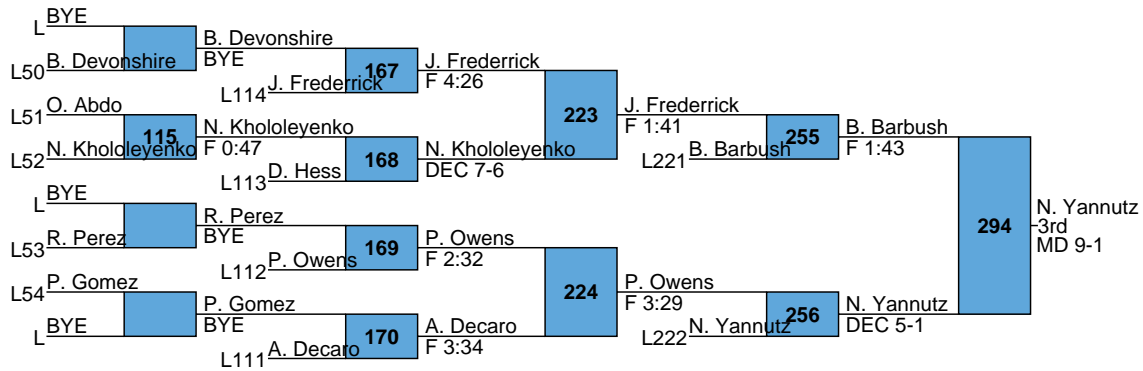

L246 K. Fickes

K. Fickes
DEC 5-3 SV

2020 PIAA AAA D3 S2

Hempfield

152

2020 PIAA AAA D3 S2

Hempfield

170

2020 PIAA AAA D3 S2

Hempfield

195

2020 PIAA AAA D3 S2

Hempfield

220

9 Denzel Okyere-Darko 11-1 Milton Hershey

BYE