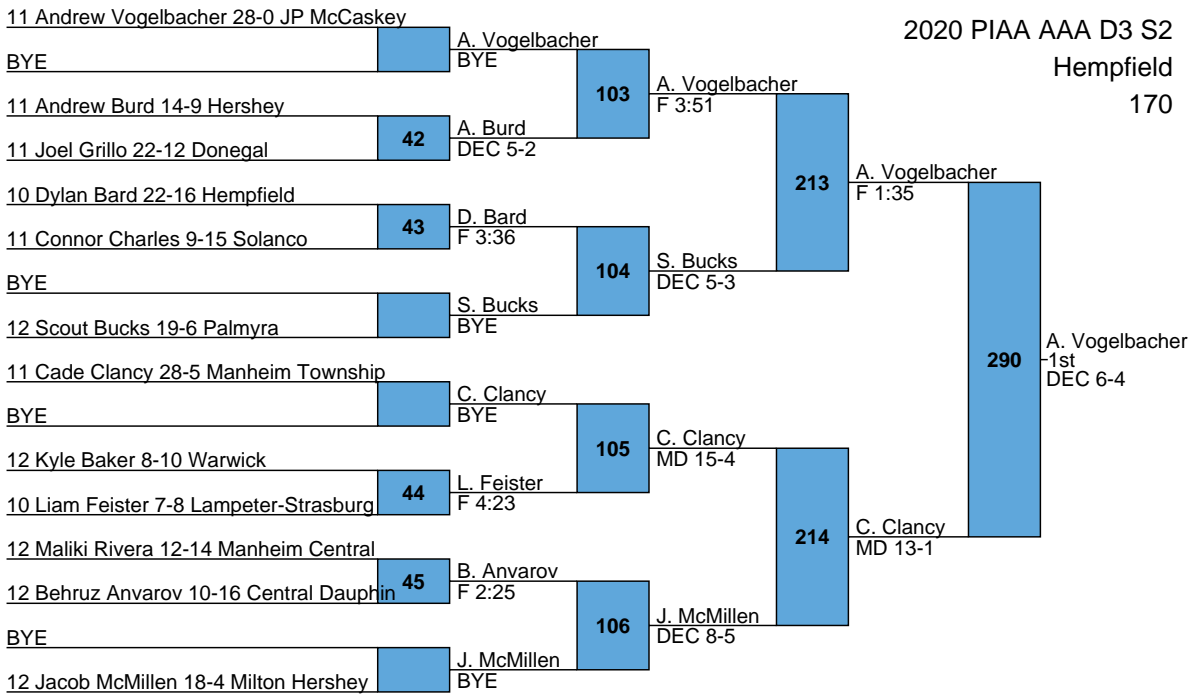

2020 PIAA AAA D3 S2

Hempfield

195

2020 PIAA AAA D3 S2

Hempfield

220

9 Denzel Okyere-Darko 11-1 Milton Hershey

BYE