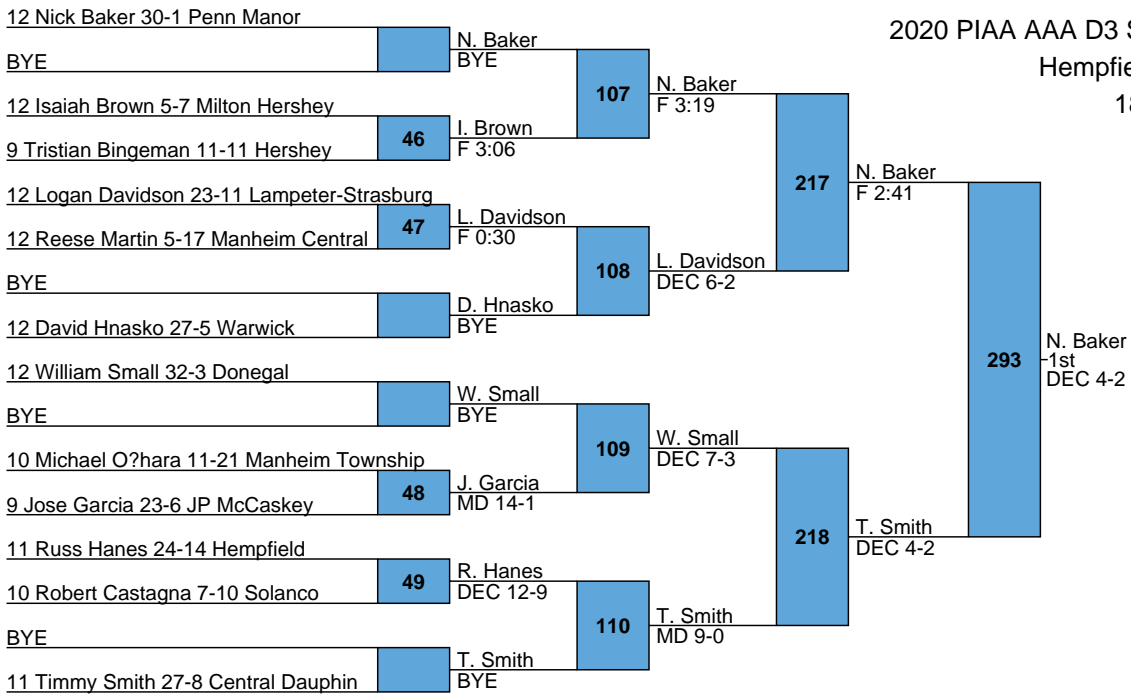

2020 PIAA AAA D3 S2

Hempfield

195

2020 PIAA AAA D3 S2

Hempfield

220

9 Denzel Okyere-Darko 11-1 Milton Hershey

BYE