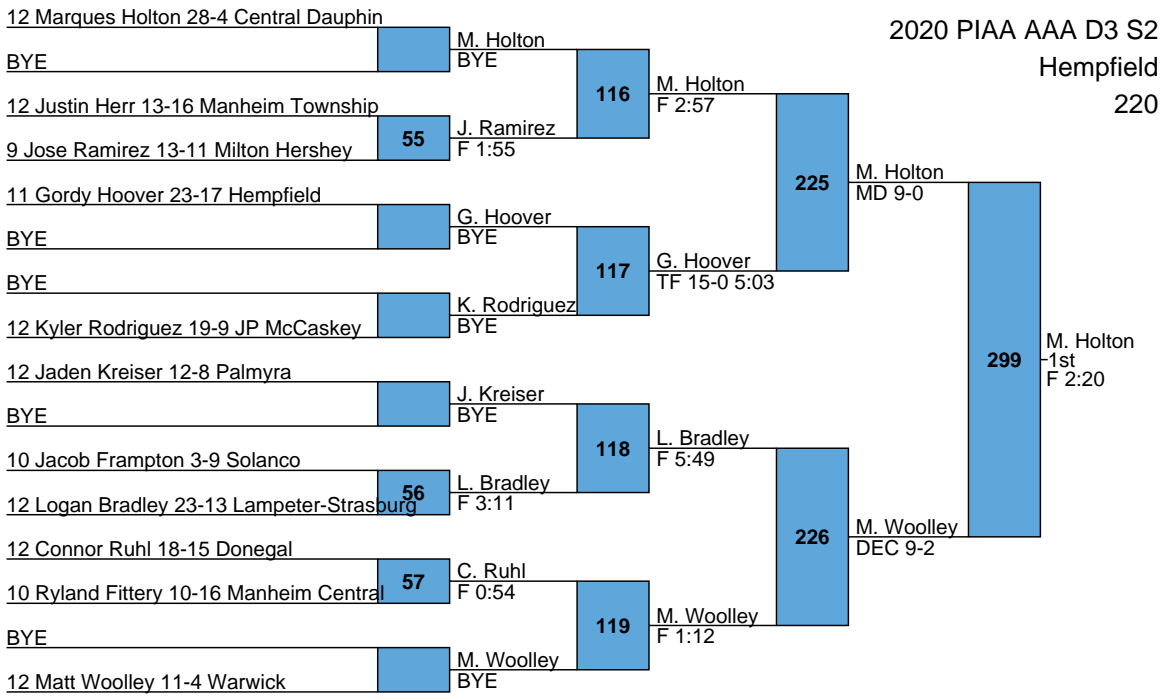

2020 PIAA AAA D3 S2

Hempfield

195

2020 PIAA AAA D3 S2

Hempfield

220

9 Denzel Okyere-Darko 11-1 Milton Hershey

BYE